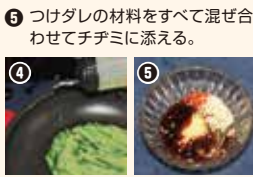

①

②

③

④

⑤

⑥

**立ち飲み ヒンナ**  
大門・菊水小路のアットホームな韓国居酒屋。本場の韓国料理をリーズナブルに提供中。18時～22時(日曜13時～18時)。月・火・水曜休。P無。  
●函館市松風町10-2 ☎090-3778-5708

辛いのが苦手な場合は、つけダレの粉唐辛子を省いても。だしの素は牛肉ベースの韓国調味料「ダシダ」がおすすめ!